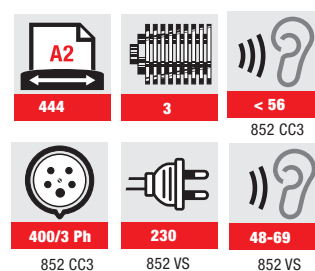

intimus H200

Departamento

Destructoras profesionales – la síntesis entre tecnología, rendimiento y diseño. Todas las destructoras intimus® se fabrican empleando componentes duraderos, precisos y de alto rendimiento, diseñados para tener una larga vida útil con una elevada carga de trabajo. La gama de productos cubre todas las exigencias desde uso diario en oficinas hasta máquinas destructoras de alta seguridad que se utilizan para destruir material clasificado de conformidad con todas las normativas legales vigentes, como DIN 66399 o NSA 02/01. Las destructoras intimus® incorporan varias características que las hacen únicas en cuanto a facilidad de manejo y eficiencia de trabajo.

Como opción, esta destructora para departamentos está disponible con la tecnología Vario-Speed. Este concepto de manejo optimiza la velocidad de trabajo en función del nivel de carga. Gracias a ello, la destructora puede funcionar conectada a una toma de salida de 230V.

A/P/H 75 x 55 x 180 cm

CALIDAD, SEGURIDAD Y DISEÑO INNOVADOR

- Apagado/ encendido automático Mediante célula fotoeléctrica
- Control manual a través del teclado de membrana sensible al tacto
- Retroceso automático en caso de producirse atascos de papel
- Indicador visual / sonoro
- Base móvil totalmente hermética y libre de polvo con cesta de recogida integral de gran capacidad
- El recipiente recogedor puede extraerse de la destructora en su totalidad mediante un mecanismo deslizante para una fácil eliminación del material destruido
- Con ruedas para una mayor flexibilidad de uso

Modelo	Tamaño partículas mm	Partículas		Nivel de seguridad DIN 66 399						Capacidad de destrucción* hojas		Velocidad de corte m/s	Rendimiento* hojas/min		También destruye:			
		I	II	P	F	O	T	H	E	70 g/m ²	80 g/m ²		70 g/m ²	80 g/m ²	✓	✓	✓	✓
H200 CP4	3.8 x 40	200	50	4	1	3	4	-	-	70-80	65-75	0.24	3,879	3,636	✓	✓	✓	✓
H200 CP4 VS	3.8 x 40	200	50	4	1	3	4	-	-	60-70	55-65	0.04-0.36	566-5,091	525-4,727	✓	✓	✓	✓